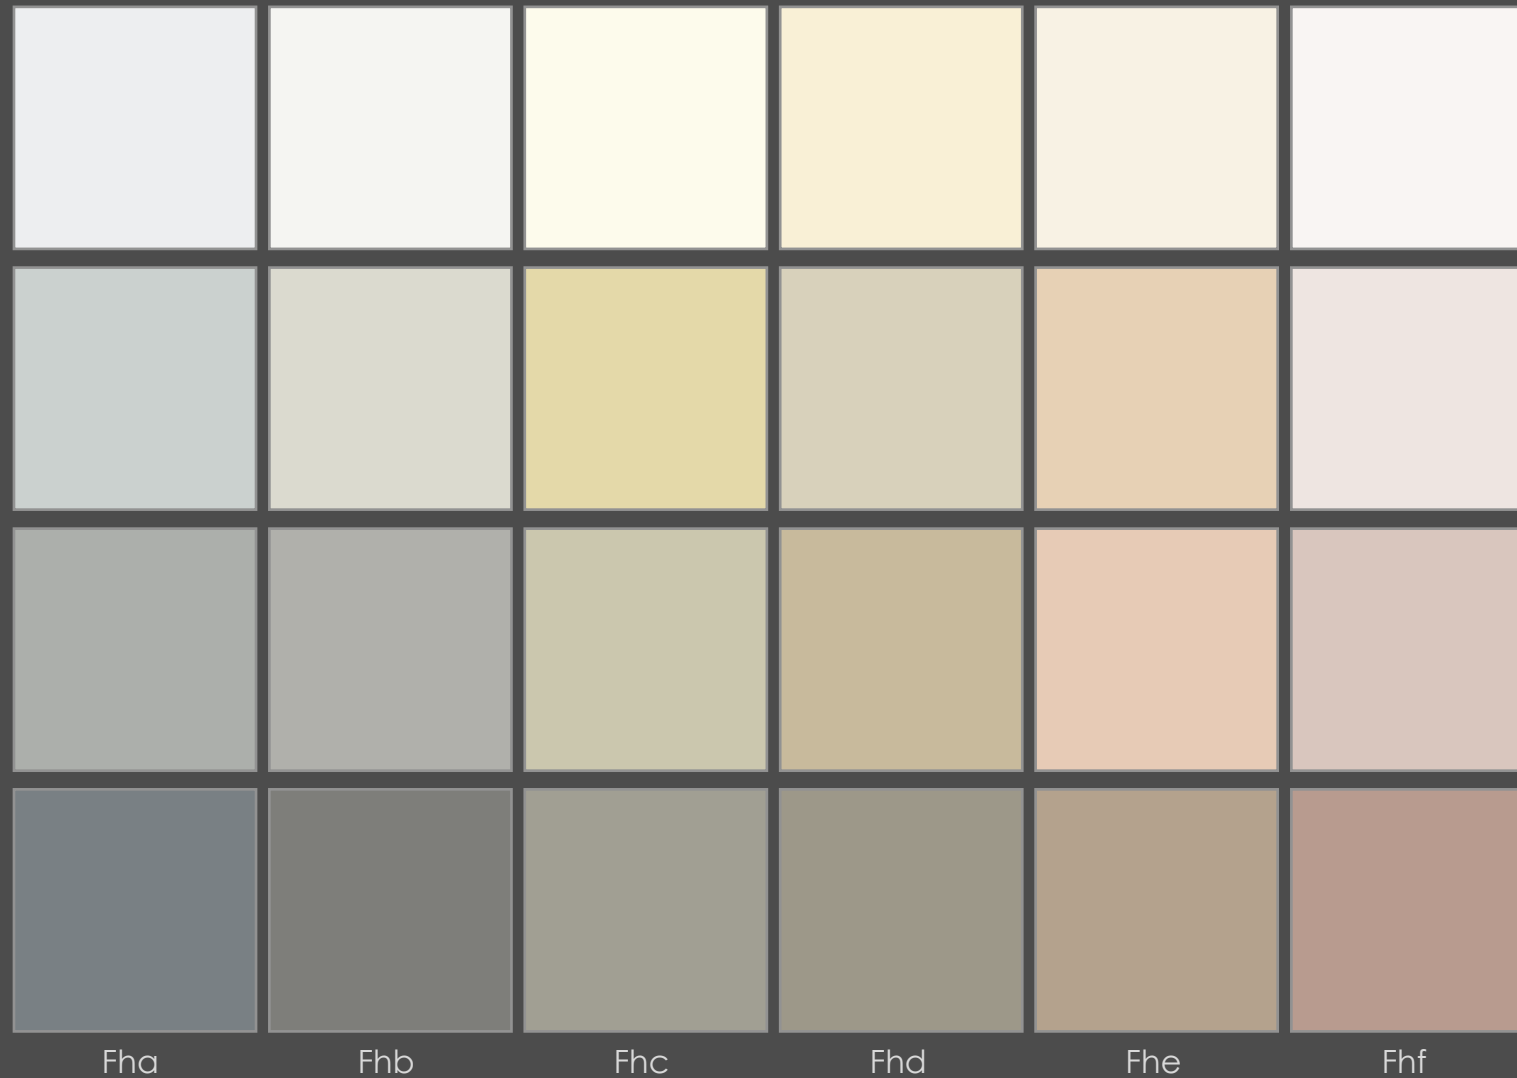

Palette de 6 couleurs – références RAL

Palette de 24 couleurs