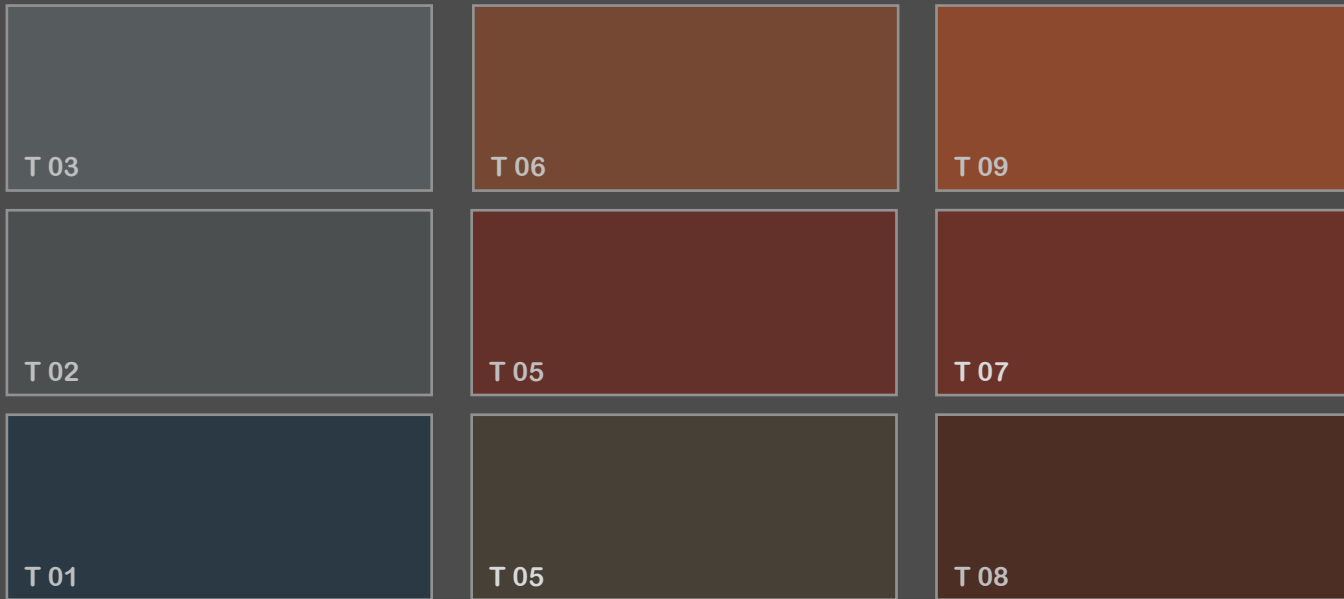

Palette de 9 couleurs – références RAL

REFERENCES DES TEINTES

T 01 : Bleu gris	RAL 5008
T 02 : Gris trafic B	RAL 7043
T 03 : Gris basalte	RAL 7012
T 04 : Gris brun	RAL 7013
T 05 : Brun rouge	RAL 8012
T 06 : Brun de sécurité	RAL 8002
T 07 : Brun acajou	RAL 8016
T 08 : Rouge oxyde	RAL 3009
T 09 : Brun cuivré	RAL 8004

Concernant les couleurs des toitures, il importe de se référer au nuancier RAL ; les tonalités présentées n'étant données qu'à titre indicatif.

Palette de 24 couleurs

Fa 04	Fb 04	Fc 04	Fd 04	Fe 04	Ff 04
Fa 03	Fb 03	Fc 03	Fd 03	Fe 03	Ff 03
Fa 02	Fb 02	Fc 02	Fd 02	Fe 02	Ff 02
Fa 01	Fb 01	Fc 01	Fd 01	Fe 01	Ff 01

Palette de 9 couleurs – références RAL

Ou bien...

Palette de 6 couleurs – références RAL

Palette de 24 couleurs

Fha 04	Fhb 04	Fhc 04	Fhd 04	Fhe 04	Fhf 04
Fha 03	Fhb 03	Fhc 03	Fhd 03	Fhe 03	Fhf 03
Fha 02	Fhb 02	Fhc 02	Fhd 02	Fhe 02	Fhf 02
Fha 01	Fhb 01	Fhc 01	Fhd 01	Fhe 01	Fhf 01

Sur les palettes proposées, les noms des couleurs associés aux indices de mesures ne sont donnés qu'à titre d'indication et ne renvoient nullement aux références des fabricants de peintures.

identique à
palette du
contemporain
avec 10 ton
différentes