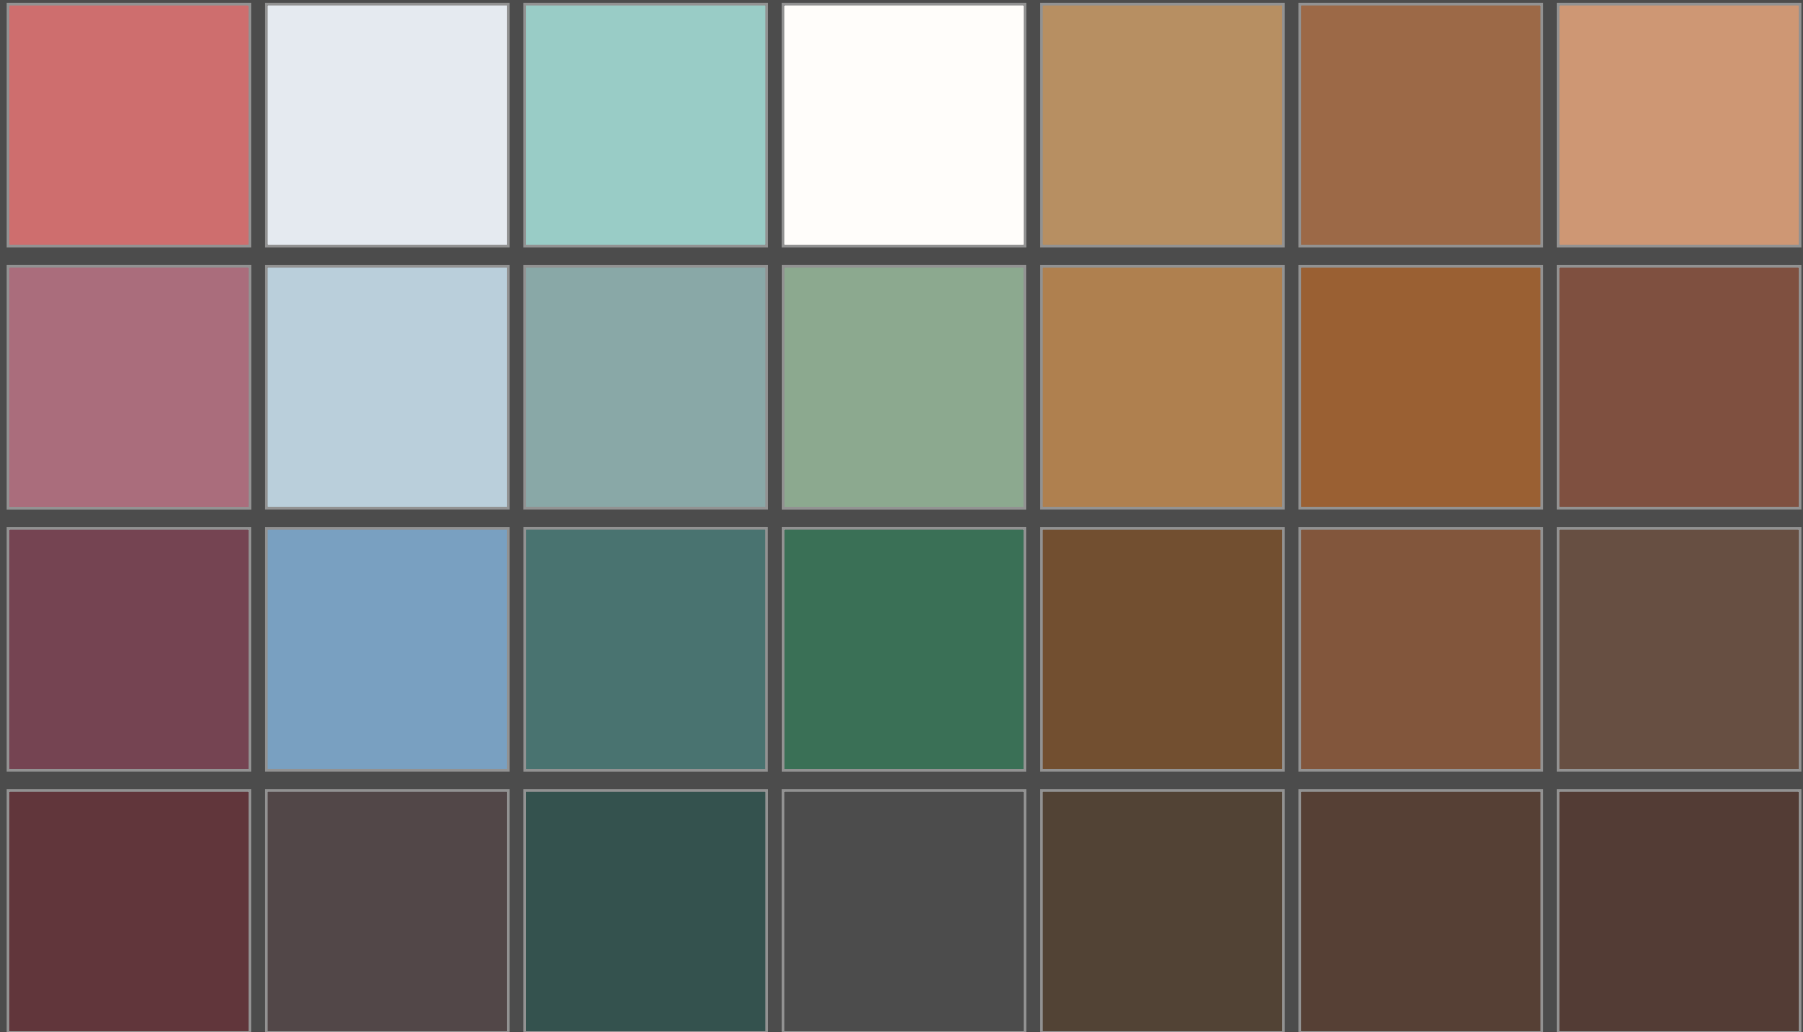

Concernant les couleurs des toitures, il importe de se référer au nuancier RAL ; les tonalités présentées n'étant données qu'à titre indicatif.

Palette de 24 couleurs

Fa 04	Fb 04	Fc 04	Fd 04	Fe 04	Ff 04
Fa 03	Fb 03	Fc 03	Fd 03	Fe 03	Ff 03
Fa 02	Fb 02	Fc 02	Fd 02	Fe 02	Ff 02
Fa 01	Fb 01	Fc 01	Fd 01	Fe 01	Ff 01

Sur les palettes proposées, les noms des couleurs associés aux indices de mesures ne sont donnés qu'à titre d'indication et ne renvoient nullement aux références des fabricants de peintures.

Palette de 28 couleurs

Palette de 9 couleurs – références RAL

Ou bien...

Palette de 6 couleurs – références RAL

Palette de 24 couleurs

Fha 04	Fhb 04	Fhc 04	Fhd 04	Fhe 04	Fhf 04
Fha 03	Fhb 03	Fhc 03	Fhd 03	Fhe 03	Fhf 03
Fha 02	Fhb 02	Fhc 02	Fhd 02	Fhe 02	Fhf 02
Fha 01	Fhb 01	Fhc 01	Fhd 01	Fhe 01	Fhf 01

Sur les palettes proposées, les noms des couleurs associés aux indices de mesures ne sont donnés qu'à titre d'indication et ne renvoient nullement aux références des fabricants de peintures.

identique à
palette du
contemporain
avec 10 ton
différentes