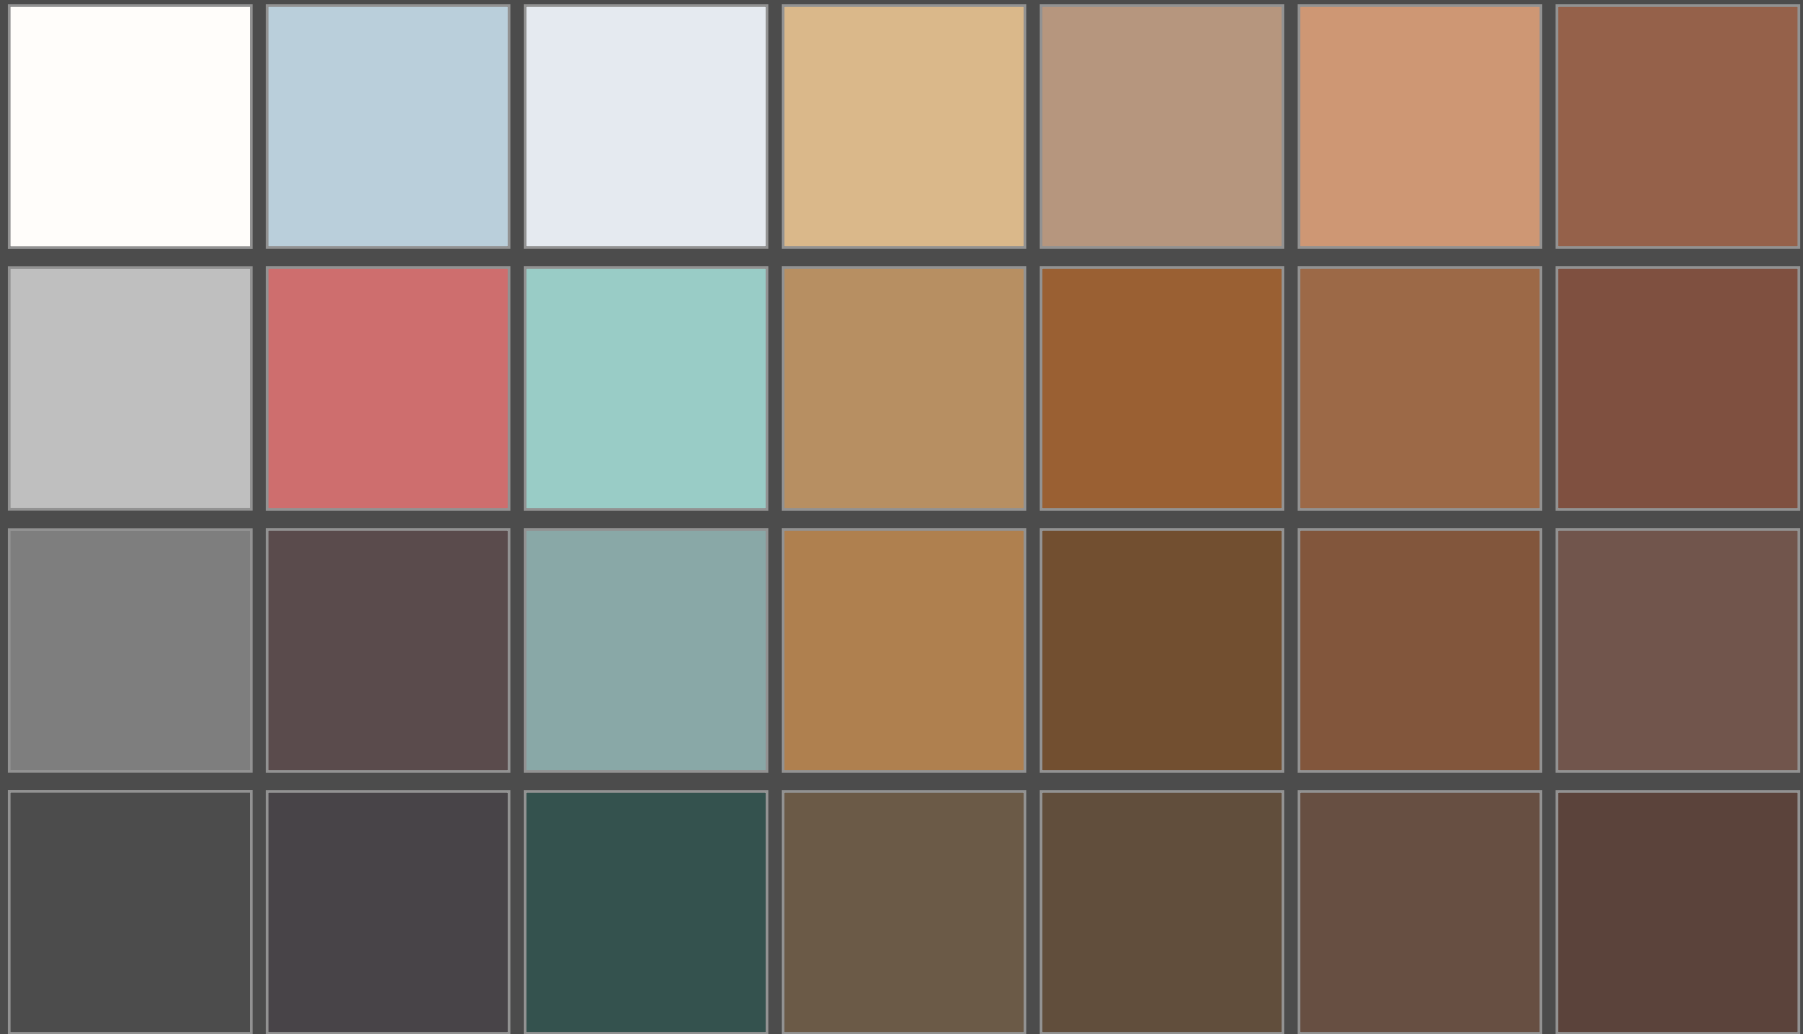

Palette de 9 couleurs – références RAL

REFERENCES DES TEINTES

T 01 : Bleu gris	RAL 5008
T 02 : Gris trafic B	RAL 7043
T 03 : Gris basalte	RAL 7012
T 04 : Gris brun	RAL 7013
T 05 : Brun rouge	RAL 8012
T 06 : Brun de sécurité	RAL 8002
T 07 : Brun acajou	RAL 8016
T 08 : Rouge oxyde	RAL 3009
T 09 : Brun cuivré	RAL 8004

Concernant les couleurs des toitures, il importe de se référer au nuancier RAL ; les tonalités présentées n'étant données qu'à titre indicatif.

Palette de 24 couleurs

Fa 04	Fb 04	Fc 04	Fd 04	Fe 04	Ff 04
Fa 03	Fb 03	Fc 03	Fd 03	Fe 03	Ff 03
Fa 02	Fb 02	Fc 02	Fd 02	Fe 02	Ff 02
Fa 01	Fb 01	Fc 01	Fd 01	Fe 01	Ff 01

Sur les palettes proposées, les noms des couleurs associés aux indices de mesures ne sont donnés qu'à titre d'indication et ne renvoient nullement aux références des fabricants de peintures.

Palette de 28 couleurs

Sur les palettes proposées, les noms des couleurs associés aux indices de mesures ne sont donnés qu'à titre d'indication et ne renvoient nullement aux références des fabricants de peintures.

identique à
palette du
contemporain
avec 10 ton
différentes