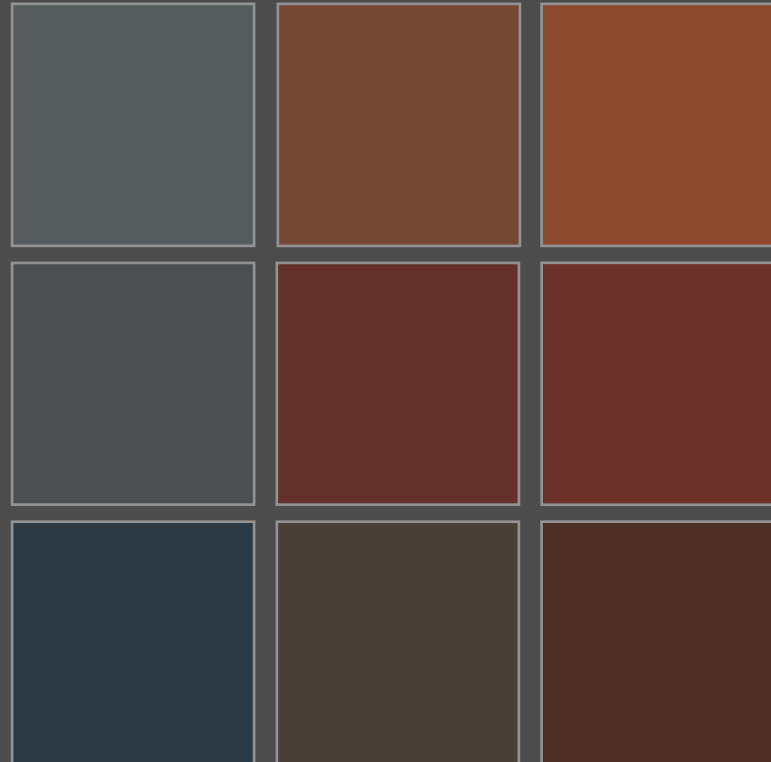

Palette de 9 couleurs – références RAL

REFERENCES DES TEINTES

T 01 : Bleu gris	RAL 5008
T 02 : Gris trafic B	RAL 7043
T 03 : Gris basalte	RAL 7012
T 04 : Gris brun	RAL 7013
T 05 : Brun rouge	RAL 8012
T 06 : Brun de sécurité	RAL 8002
T 07 : Brun acajou	RAL 8016
T 08 : Rouge oxyde	RAL 3009
T 09 : Brun cuivré	RAL 8004

Concernant les couleurs des toitures, il importe de se référer au nuancier RAL ; les tonalités présentées n'étant données qu'à titre indicatif.

Palette de 24 couleurs

Fa 04	Fb 04	Fc 04	Fd 04	Fe 04	Ff 04
Fa 03	Fb 03	Fc 03	Fd 03	Fe 03	Ff 03
Fa 02	Fb 02	Fc 02	Fd 02	Fe 02	Ff 02
Fa 01	Fb 01	Fc 01	Fd 01	Fe 01	Ff 01

Sur les palettes proposées, les noms des couleurs associés aux indices de mesures ne sont donnés qu'à titre d'indication et ne renvoient nullement aux références des fabricants de peintures.

Palette de 28 couleurs

Palette de 9 couleurs – références RAL

Ou bien...

Palette de 6 couleurs – références RAL

Palette de 24 couleurs

Fha 04	Fhb 04	Fhc 04	Fhd 04	Fhe 04	Fhf 04
Fha 03	Fhb 03	Fhc 03	Fhd 03	Fhe 03	Fhf 03
Fha 02	Fhb 02	Fhc 02	Fhd 02	Fhe 02	Fhf 02
Fha 01	Fhb 01	Fhc 01	Fhd 01	Fhe 01	Fhf 01