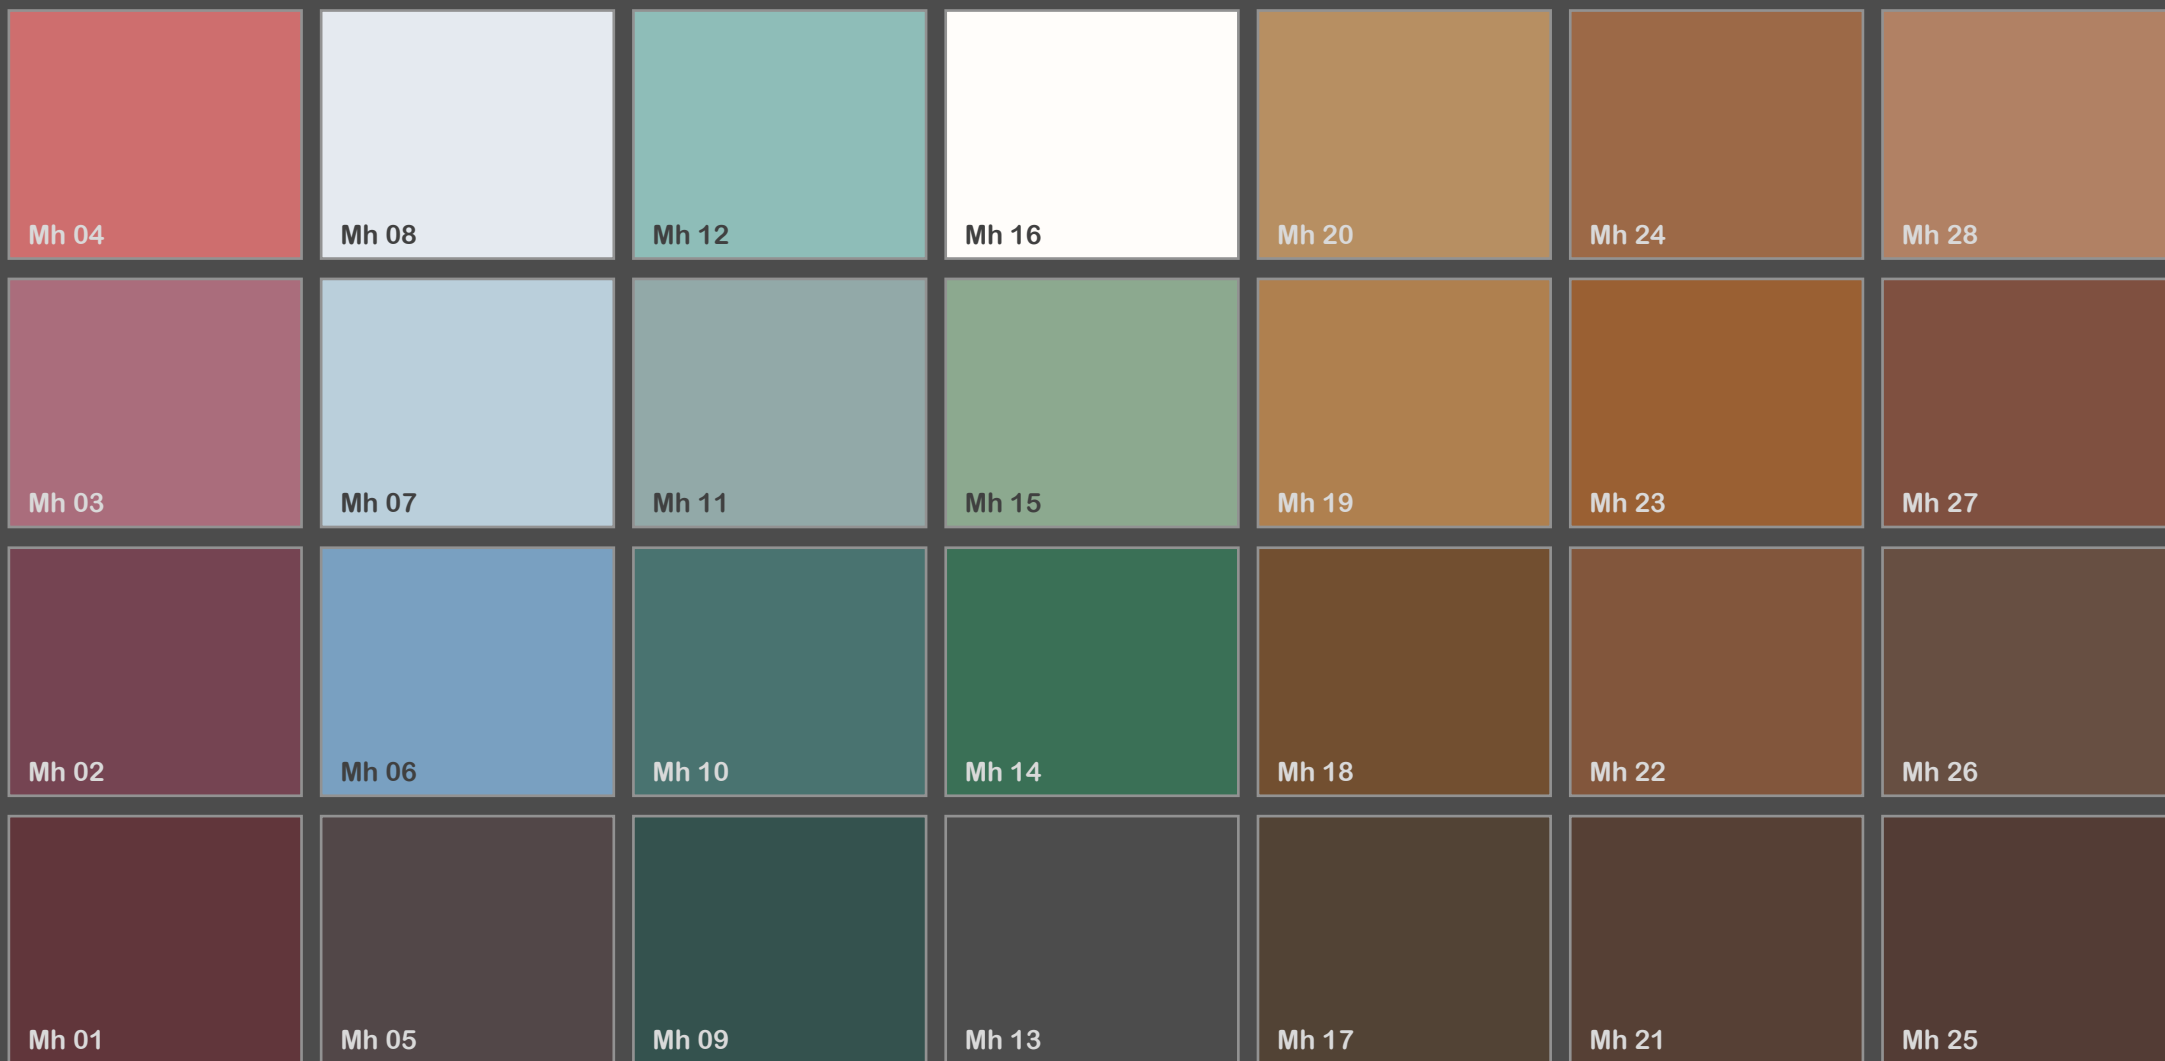

Palette de 28 couleurs

! Cette palette s'applique également aux bardages et aux habillages bois des références Mh 17 à Mh 28

Sur les palettes proposées, les noms des couleurs associés aux indices de mesures ne sont donnés qu'à titre d'indication et ne renvoient nullement aux références des fabricants de peintures.