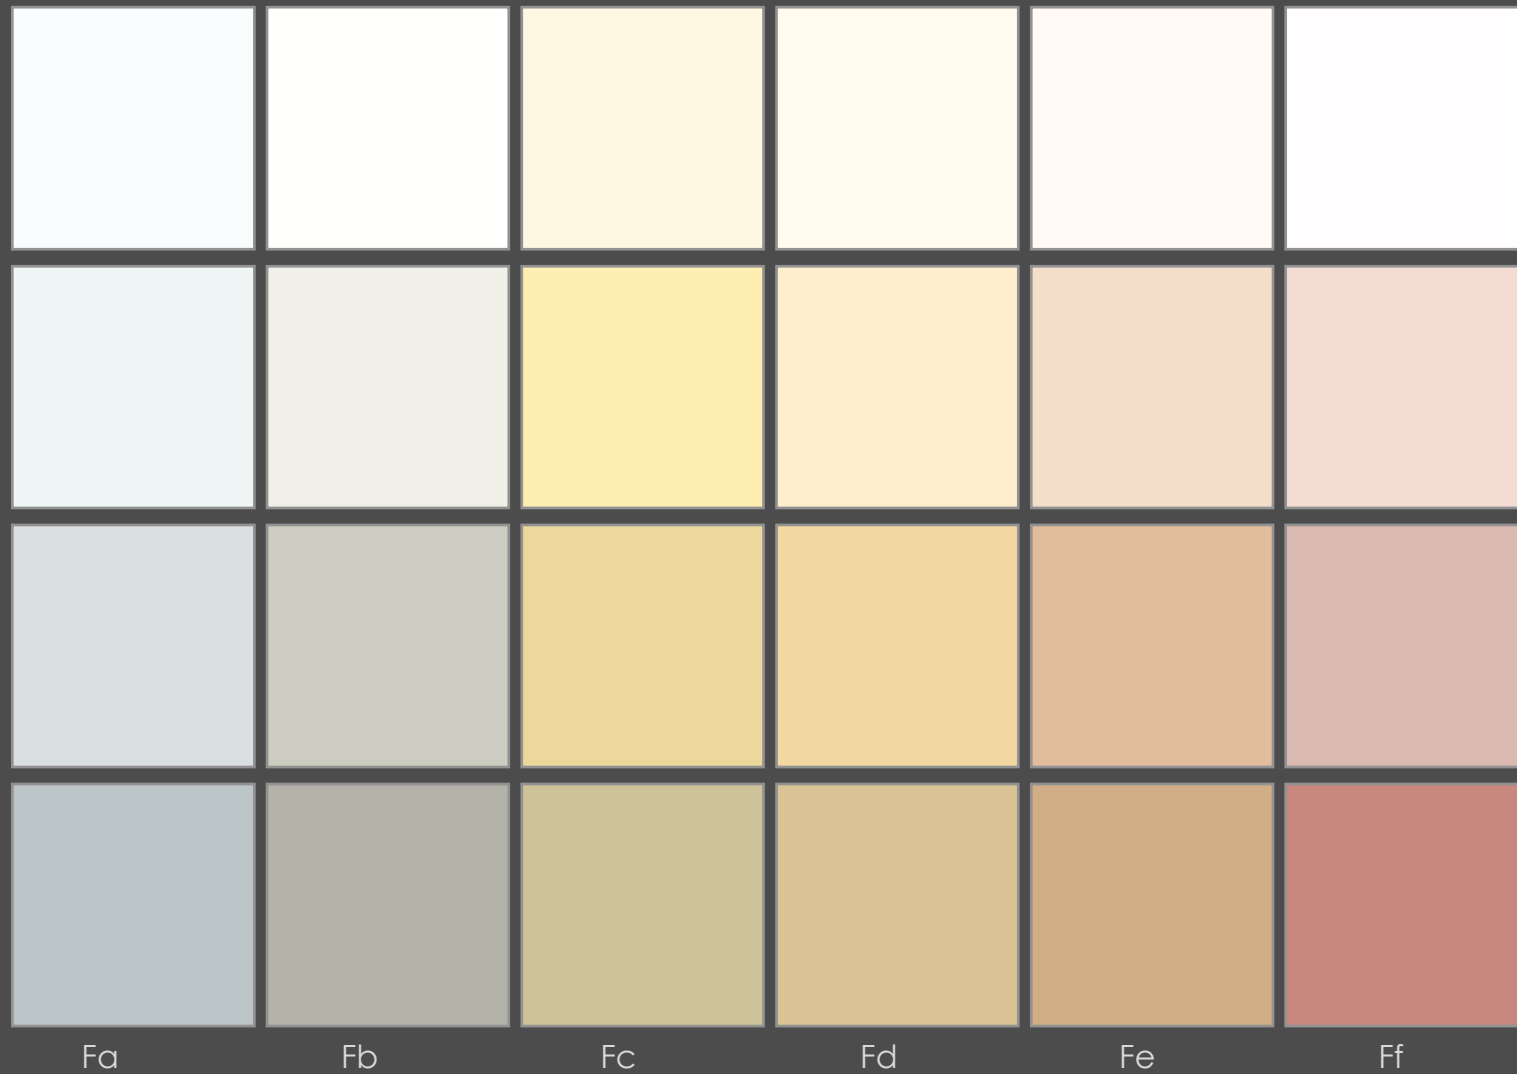

Palette de 9 couleurs – références RAL

REFERENCES DES TEINTES

T 01 : Bleu gris	RAL 5008
T 02 : Gris trafic B	RAL 7043
T 03 : Gris basalte	RAL 7012
T 04 : Gris brun	RAL 7013
T 05 : Brun rouge	RAL 8012
T 06 : Brun de sécurité	RAL 8002
T 07 : Brun acajou	RAL 8016
T 08 : Rouge oxyde	RAL 3009
T 09 : Brun cuivré	RAL 8004

Concernant les couleurs des toitures, il importe de se référer au nuancier RAL ; les tonalités présentées n'étant données qu'à titre indicatif.

Palette de 24 couleurs

Fa 04	Fb 04	Fc 04	Fd 04	Fe 04	Ff 04
Fa 03	Fb 03	Fc 03	Fd 03	Fe 03	Ff 03
Fa 02	Fb 02	Fc 02	Fd 02	Fe 02	Ff 02
Fa 01	Fb 01	Fc 01	Fd 01	Fe 01	Ff 01

Sur les palettes proposées, les noms des couleurs associés aux indices de mesures ne sont donnés qu'à titre d'indication et ne renvoient nullement aux références des fabricants de peintures.

Palette de 28 couleurs

Sur les palettes proposées, les noms des couleurs associés aux indices de mesures ne sont donnés qu'à titre d'indication et ne renvoient nullement aux références des fabricants de peintures.

identique à
palette du
contemporain
avec 10 ton
différentes